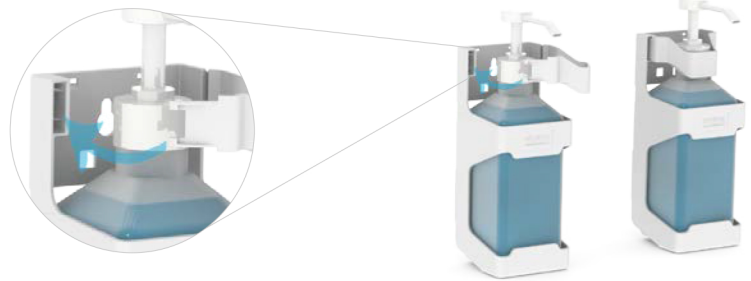

- 100% פוליפרופילן
- קל לשטיפה וניקוי
- 3 אפשרויות תליה
- קליק לנעילה קלה ופשוט

קוטר מקסימאלי לבקבוק 700 מ"מ

התקנה ישירות לקיר
מק"ט: 255000000267

זוג וויים להתקנה על מוט אביזרים
מק"ט: 255000000519

התקנה על מיטה
מק"ט: 255000000518