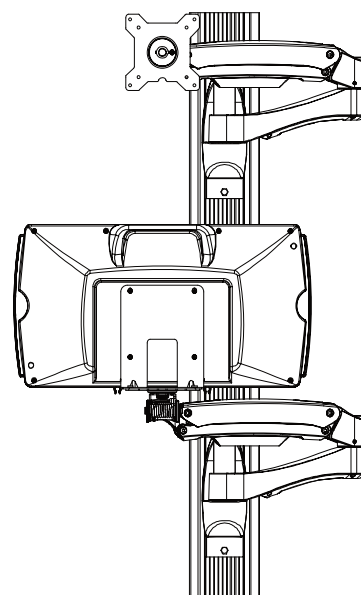

מחיר CRM: 1750 ₪

מק"ט: 33490000

התקנה פשוטה

התקנה מהירה של 4 ברגים לקיר והמעמד מוכן לעבודה

זרוע דינמית

שלושה צירים המאפשרים תנועה של 360° וכיוון המסך בנוחות

התקן למסך מחשב

התקן מתכוונן למסך, ניתן להתקין מסך עד 24"

זרוע מקלדת מקפלת

זרוע 360° למקלדת המתקפלת ונצמדת לקיר, עם משטח עכבר נשלף מימין או משמאל ומתלה לעכבר

המחשה למוצר במצב מקופל

הדמיה קידמית

הדמיית צד

55.3 ס"מ

20.1 ס"מ

88 ס"מ

מוצר חדש

מתקן תליה ל- CPU

מתקן לתליית המחשב, עומס מקסימלי של 18 קילו.

22 ס"מ